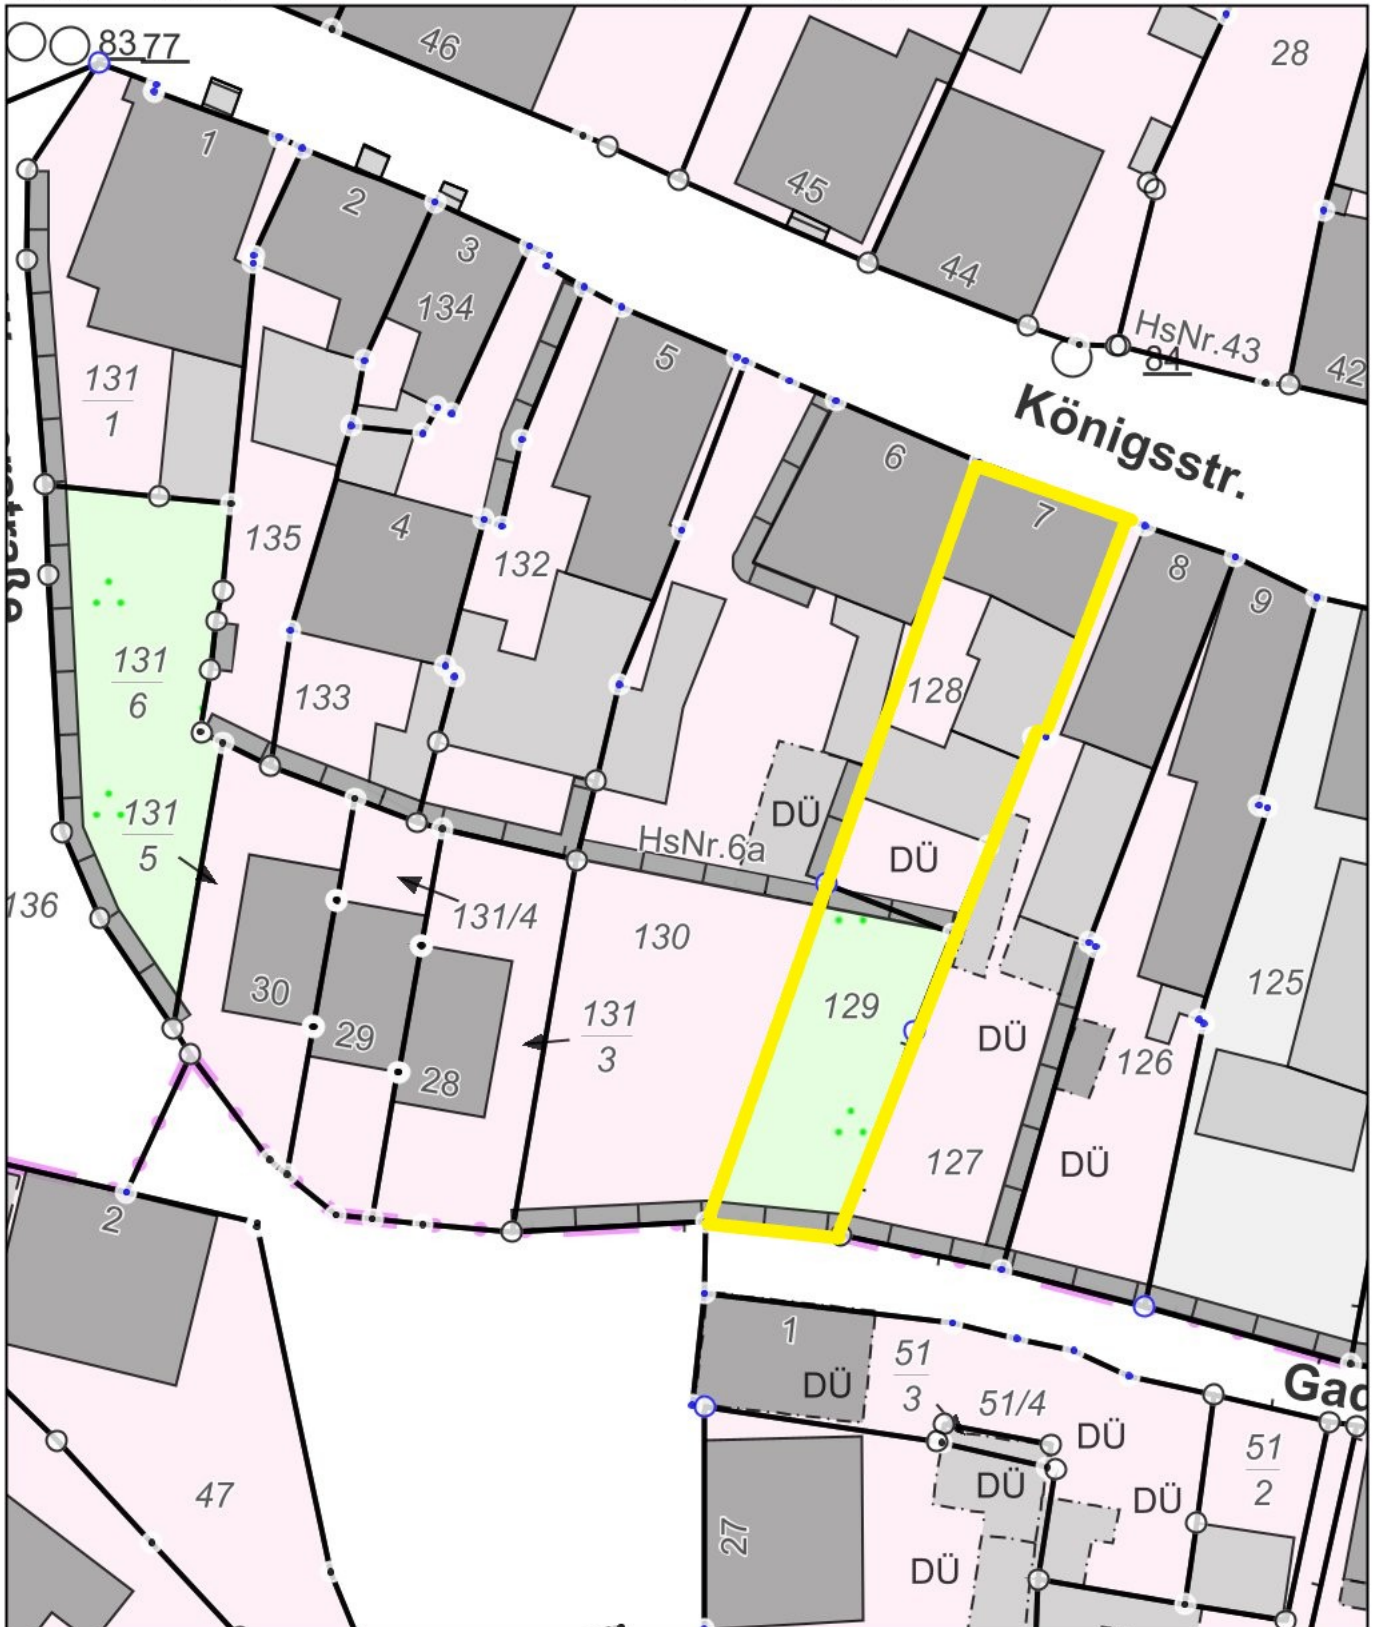

Gemarkung: Bergen  
Flur: 13  
Flurstück: 129, 128

Kreis: Landkreis Vorpommern-Rügen  
Gemeinde: Bergen auf Rügen, Stadt  
Lage: Königsstr. 7

0 5 10 15 Meter

Maßstab 1:500