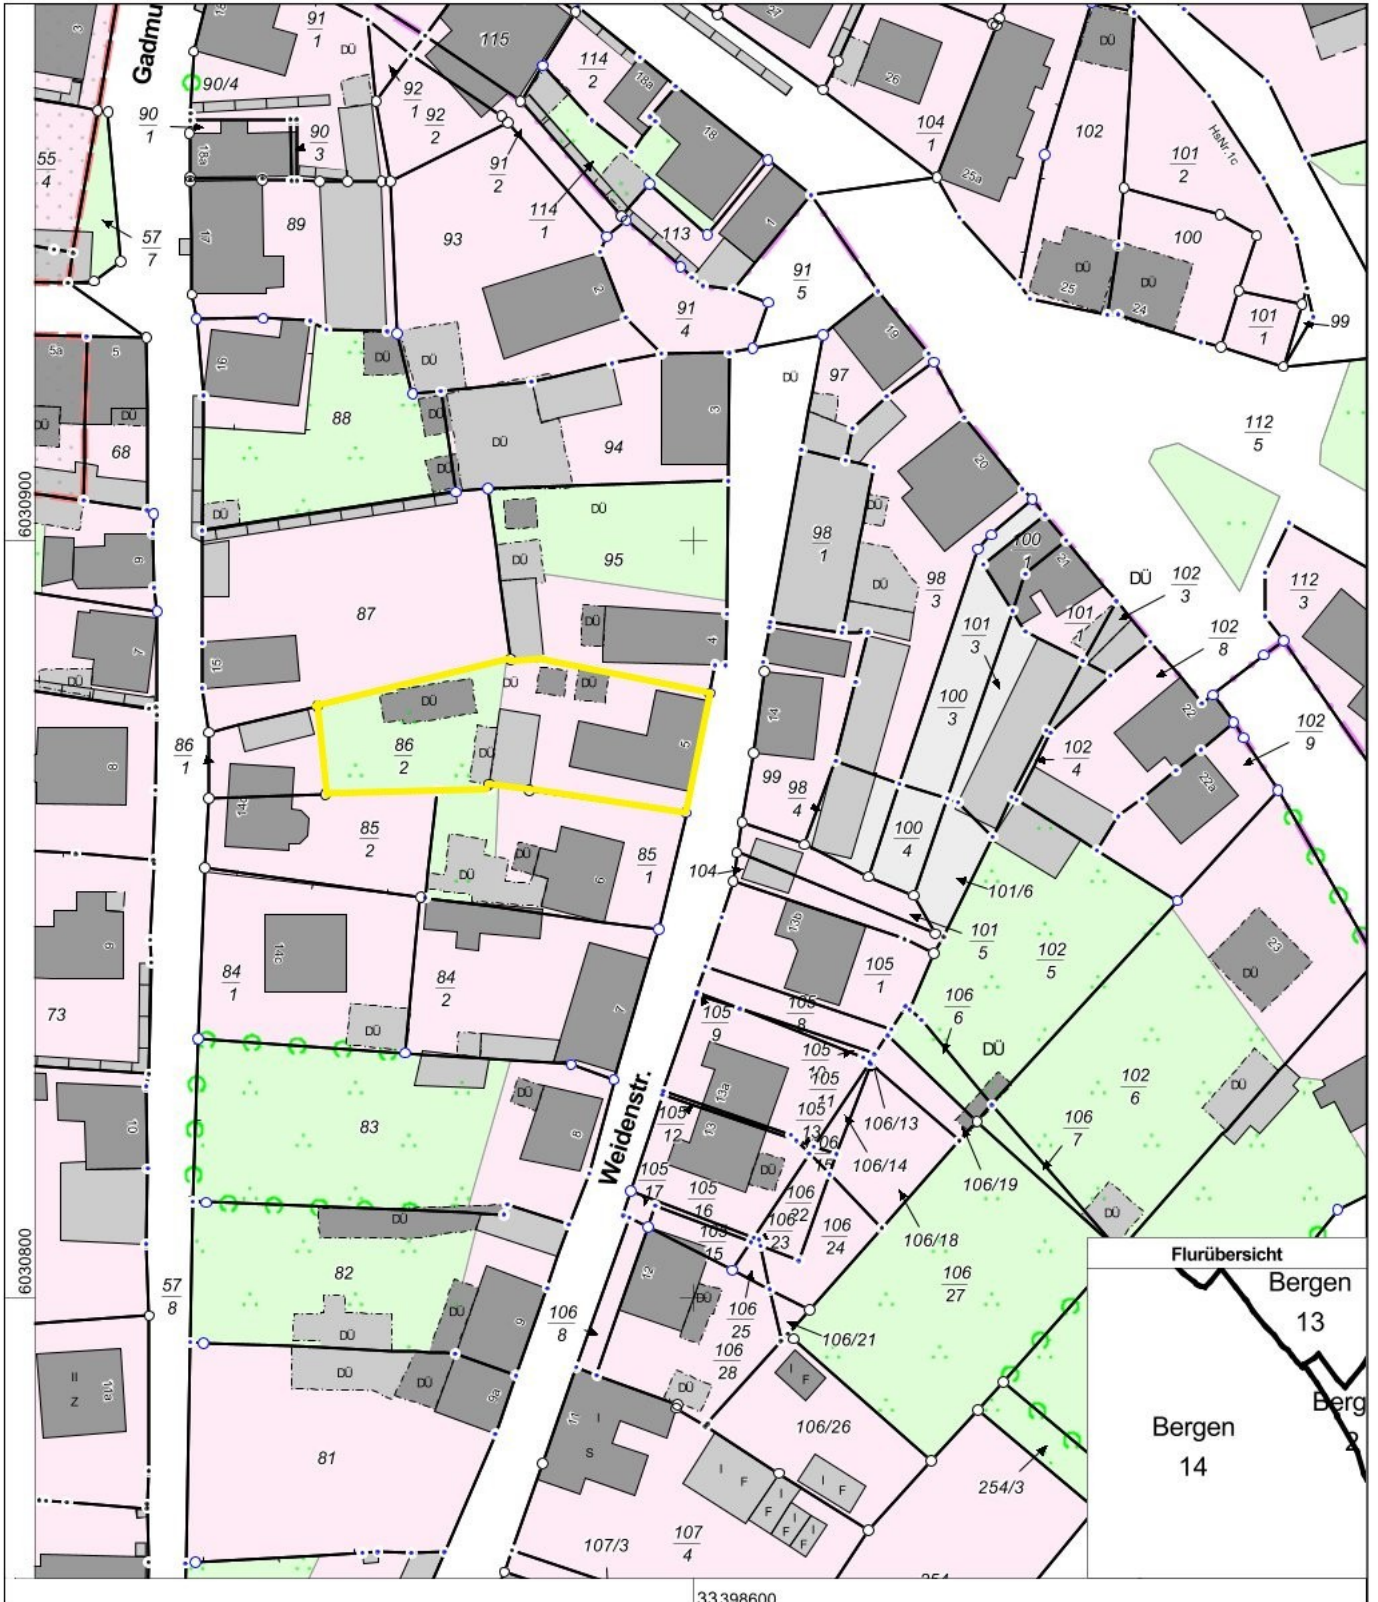

Erstellt am Jul 18, 2023

Gemarkung: Bergen (13 2885)
Flur: 14
Flurstück: 86/2

Gemeinde: Bergen auf Rügen, Stadt (13 0 73 010)
Landkreis Vorpommern-Rügen
Lage: Weidenstr. 5

0 10 20 30 Meter

Maßstab 1:1000

© Vermessungs- und Geoinformationsbehörden Mecklenburg-Vorpommern
Vervielfältigung, Weiterverarbeitung, Umwandlung, Weitergabe an Dritte und Veröffentlichung bedarf der Zustimmung der zuständigen Vermessungs- und Geoinformationsbehörde. Davon ausgenommen sind Verwendungen zu innerdienstlichen Zwecken oder zum eigenen, nicht gewerblichen Gebrauch (§ 34 Abs. 1 GeoVermG M-V).