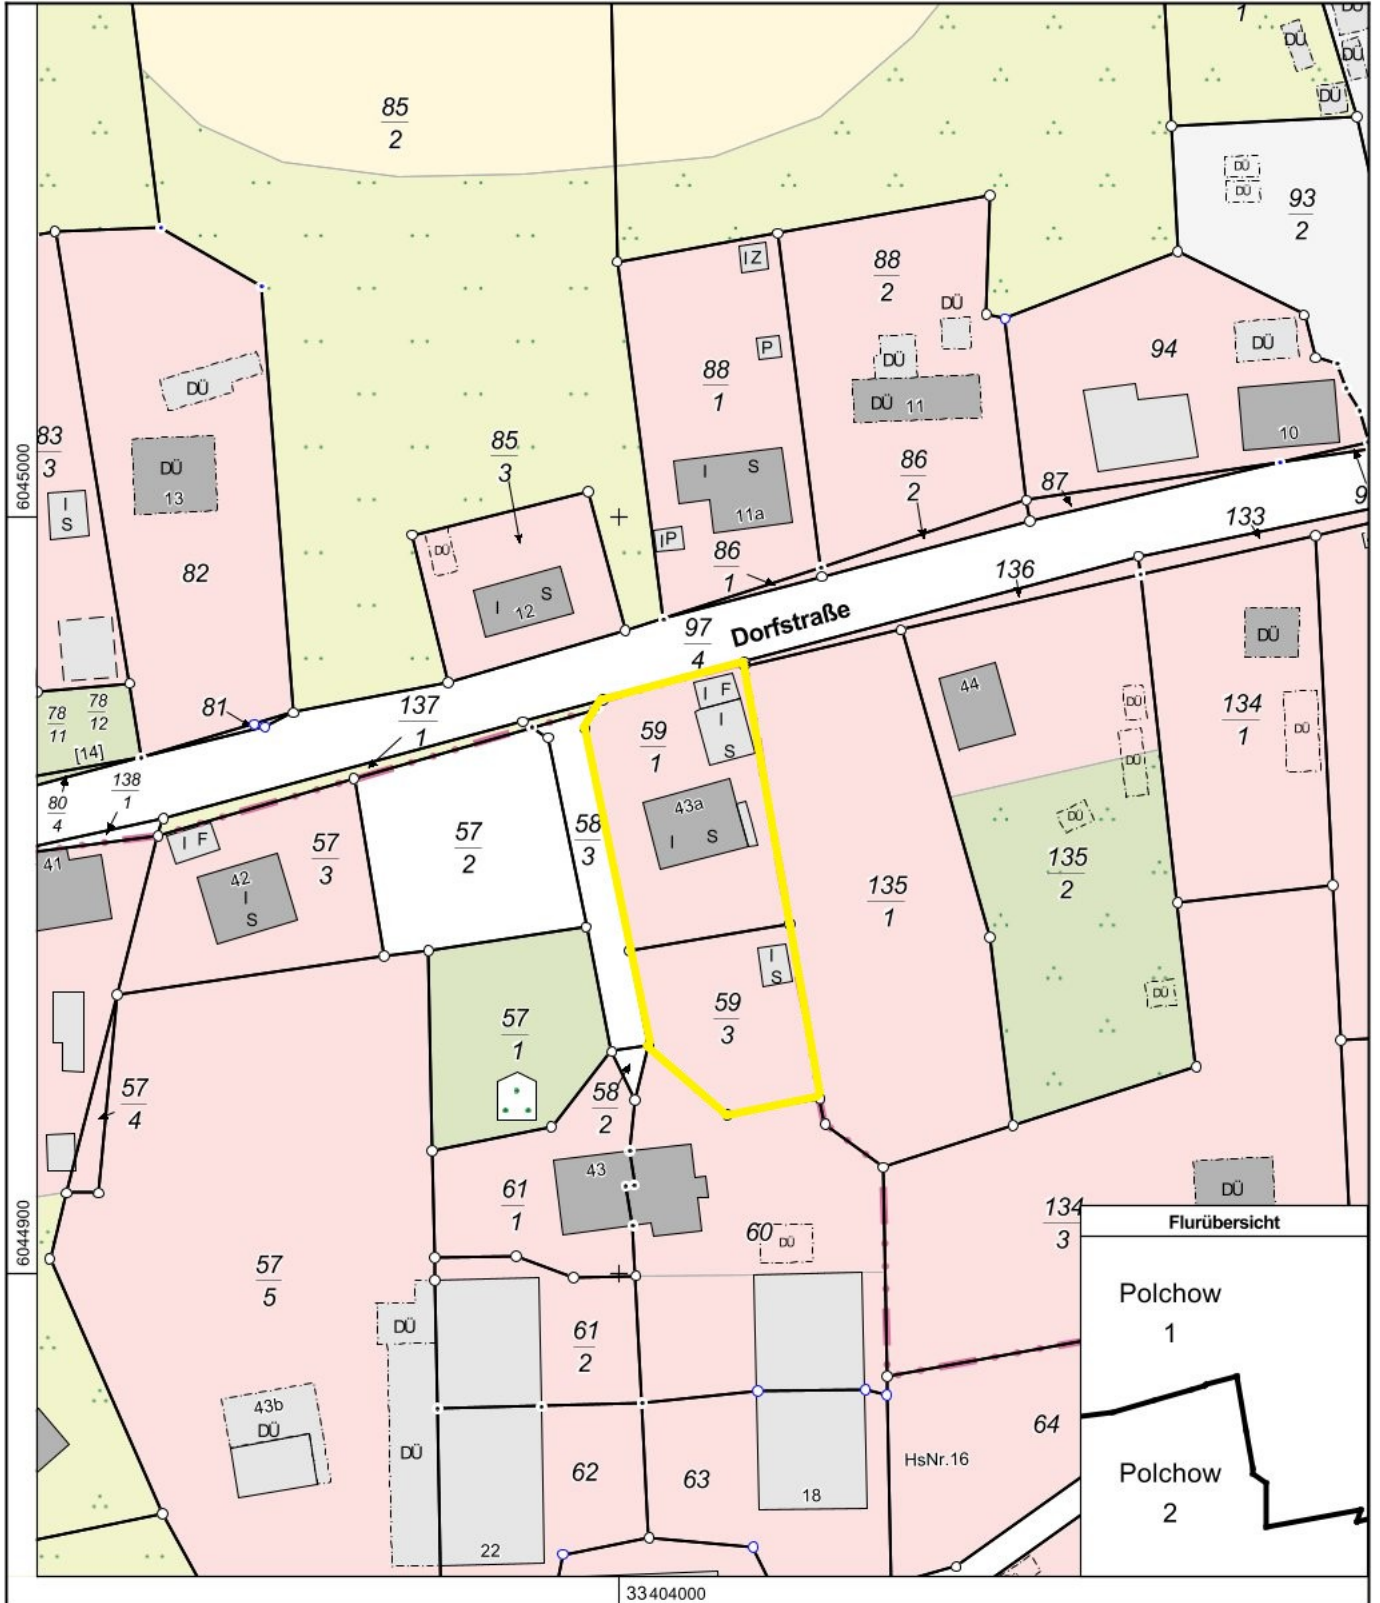

Erstellt am Feb 24, 2026

Gemarkung: Polchow (13 2959)
Flur: 2
Flurstück: 59/1

Gemeinde: Glowe (13 0 73 030)
Landkreis Vorpommern-Rügen
Lage: Dorfstraße 43a

MV594d
0 10 20 30 Meter
Maßstab 1:1000

© Vermessungs- und Geoinformationsbehörden Mecklenburg-Vorpommern
Vervielfältigung, Weiterverarbeitung, Umwandlung, Weitergabe an Dritte oder Veröffentlichung bedarf der Zustimmung der zuständigen Vermessungs- und Geoinformationsbehörde. Davon ausgenommen sind Verwendungen zu innerdienstlichen Zwecken oder zum eigenen, nicht gewerblichen Gebrauch (§ 34 Abs. 1 GeoVermG M-V).