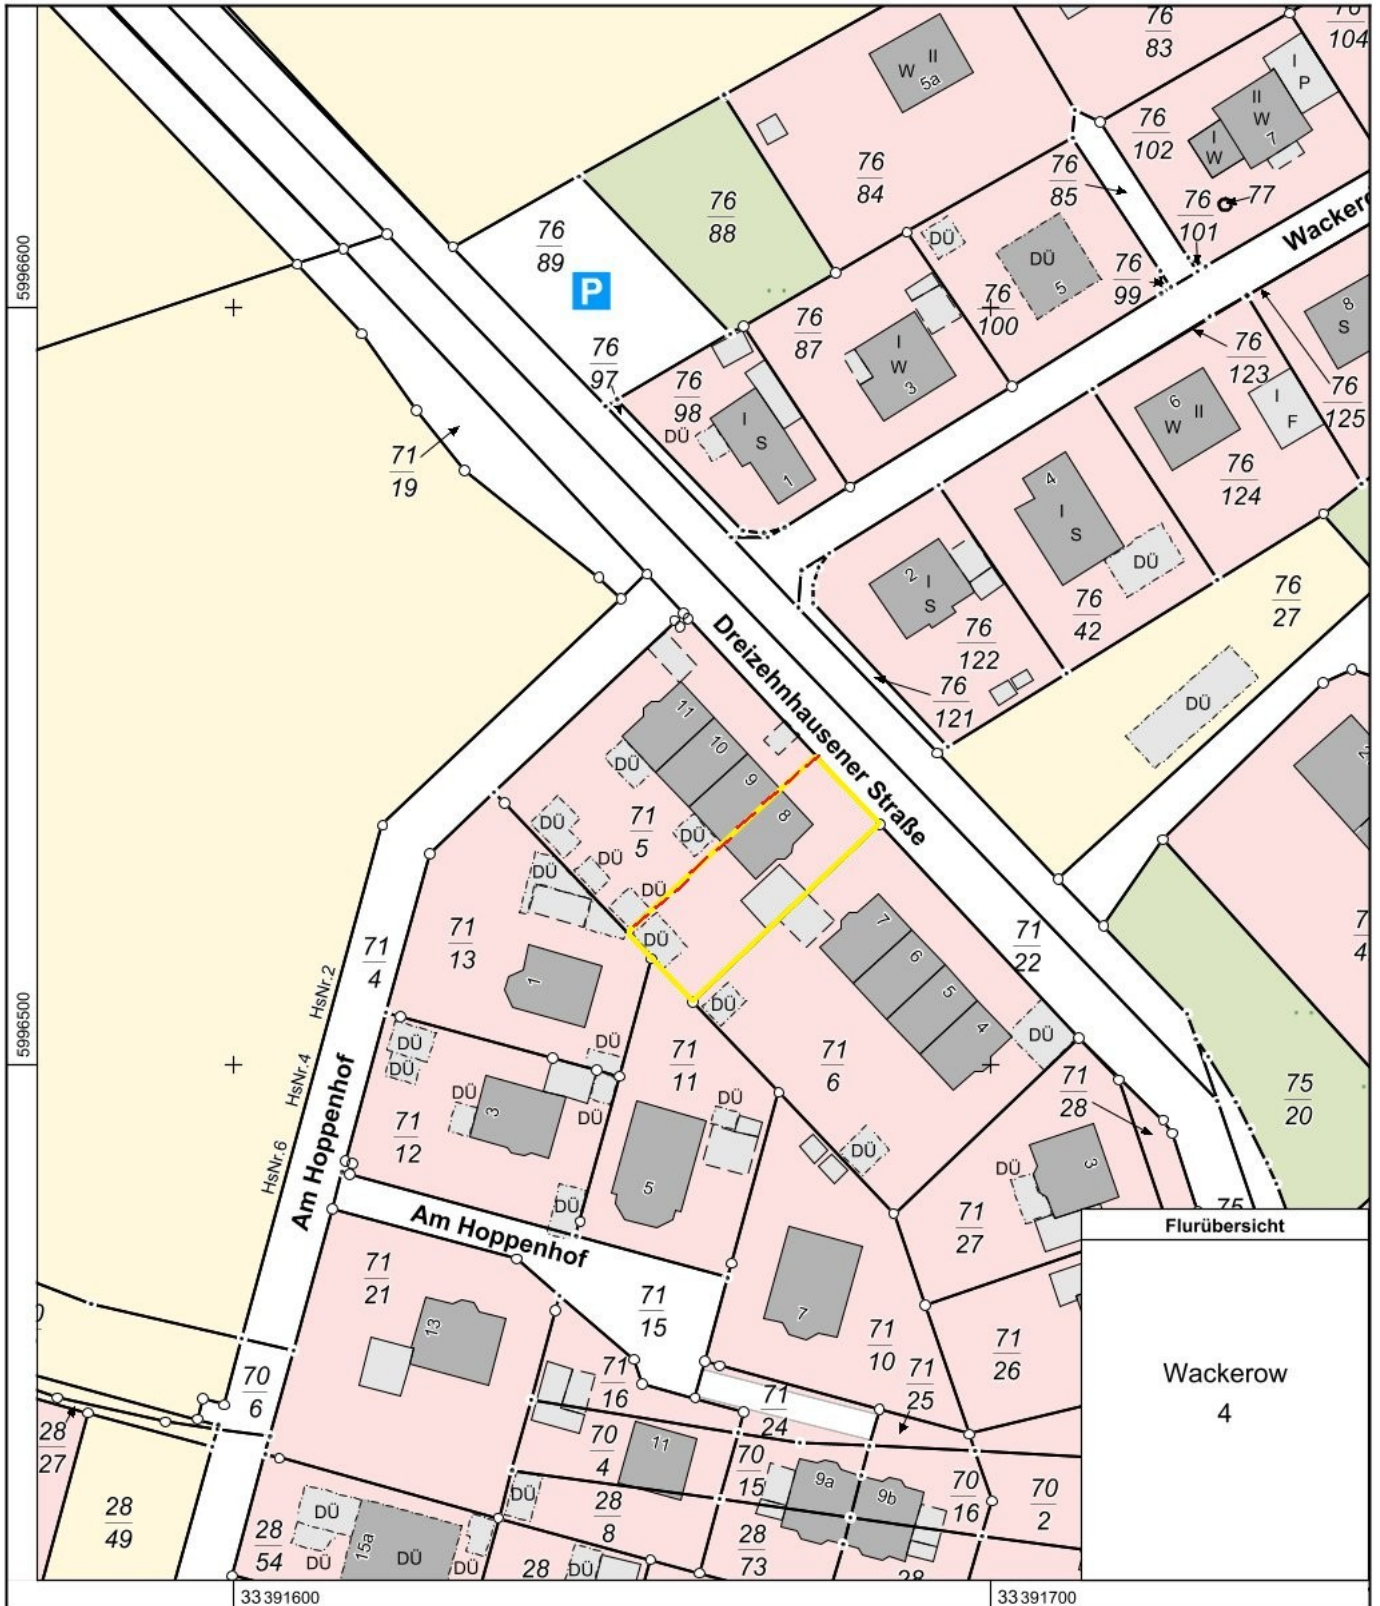

Erstellt am 19.06.2026

Gemarkung: Wackerow (13 3381)
Flur: 4
Flurstück: 71/5

Gemeinde: Wackerow (13 0 75 141)
Landkreis Vorpommern-Greifswald
Lage: Dreizehnhausener Straße 8, 9, 10, 11

© Vermessungs- und Geoinformationsbehörden Mecklenburg-Vorpommern
Vervielfältigung, Weiterverarbeitung, Umwandlung, Weitergabe an Dritte oder Veröffentlichung bedarf der Zustimmung der zuständigen Vermessungs- und Geoinformationsbehörde. Davon ausgenommen sind Verwendungen zu innerdienstlichen Zwecken oder zum eigenen, nicht gewerblichen Gebrauch (§ 34 Abs. 1 GeoVermG M-V).